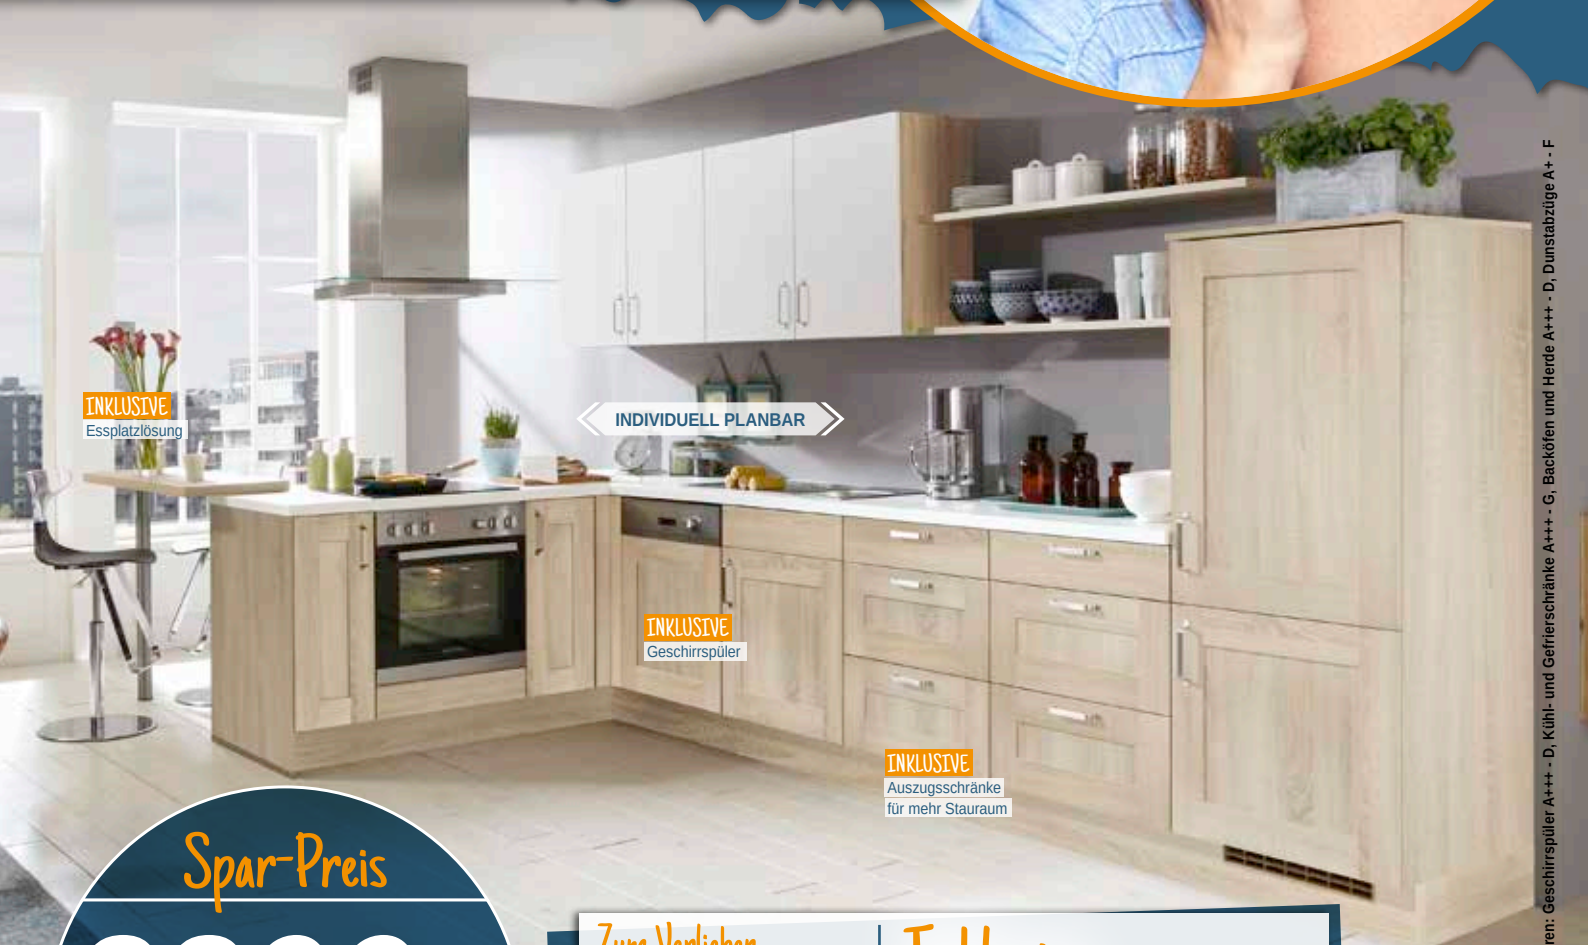

INDIVIDUELL PLANBAR

INKLUSIVE
XL-Arbeitshöhe
mit mehr Stauraum

INKLUSIVE
Geschirrspüler

INKLUSIVE
Extra breite
Auszugsschränke

INKLUSIVE
Hochbaubackofen

Küchen-Planungstage

Küchen, die

Glück bringen

Zum Verlieben

Die klassischen Rahmenfronten in Eiche Virginia Nachbildung und die Wandschränke in Weiß strahlen Modernität und Gemütlichkeit aus. Mit Marken-Elektrogeräten und Edelstahl-Einbauspüle (E86). Maß ca. 425 cm. B702085